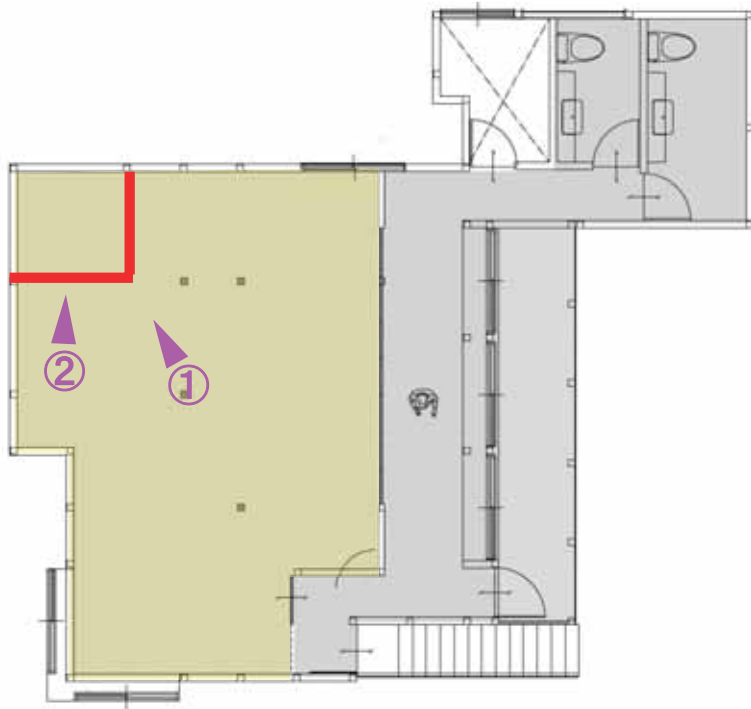

トイレ (1F カフェ店舗と共用)

活用事例

2F FLOOR PLAN

《スペック》

- 面積 : 室内約 62 m² / バルコニー 約 9 m² 壁
- 面全長 : 7 ~ 8m
- 天井高 : 2.3m (梁下) ~ 最長 3.5m
- エアコン : あり
- トイレ : あり (男女別) ※1F 店舗と共用
- 照明 : あり (ライティングダクト スポットライト)
電球色 37 灯・昼白色 25 灯 脱着可
- 電気容量 : 60A
- WIFI : あり
- 給湯設備 : なし
- 展示方法 : ピクチャーレール有り
(ピン・テープでの壁・柱等への直付け禁止)
- 音響設備 : スピーカー (Bluetooth)
プロジェクター (有線)
- 什器 : テーブル (160cm×75cm) 6 台
ベンチ① (2 ~ 3 名用) 2 脚
ベンチ② (1.8m 折畳み式) 6 脚
イス 13 脚
姿見 2 台
ハンガーラック (H1.6m×W1.2m) 6 台

詳細は「備品類」ページをご覧ください。

ピクチャーレールについて ※ピンのご利用はお控えください※

壁面への作品展示用に、ピクチャーレールを設置しております。

ワイヤー：43本（長さ：1000mm）

レール：  フック30個（天井～レールの高さ：2400mm）

 フック13個（天井～レールの高さ：2330mm）

フィッティングスペースについて

フィッティングスペースは、
■黄色内に設けてください。

..... 赤線箇所にはカーテンレールとカーテンが設置されております。更衣室としての使用に最適です。不要の場合は取り外し可能です。

**廊下・トイレ・スタッフルーム等は、共用部です。
更衣室として使用することは固く禁止させていただきます。**

①

②

原状回復のお願い

- 鍵返却の際はスペースを貸出前と同じ状態に戻して頂くようお願い致します。
- 移動した備品は元の位置に戻し手頂くようお願い致します。
- ご退出前、備品リストをご参考に、備品の確認を行い、↓下記のリストの右の行に○印を付けてください。

裏参道ガーデン 2F 備品リスト (1)

<テーブル>

L 160cm × W 75cm × H 70cm (組立時) 天板 6枚 脚 12個6セット

<ベンチ>

折り畳みベンチ×6脚
L180cm×W24.5cm×H45cm

木製ベンチ①×1
L90cm×W30cm×H45cm

木製ベンチ②×1
L87cm×W30cm×H50cm

裏参道ガーデン 2F 備品リスト (2)