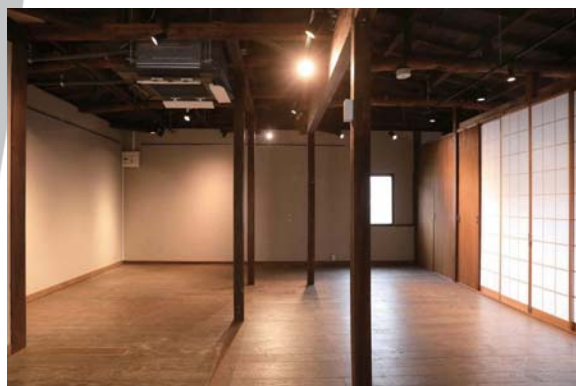

2F レンタルスペース

OPEN 10:00 CLOSE 19:00 (業態によりご相談)

クリエイターの展示活動をお手伝いするレンタルスペース。
ギャラリーやイベント、ワークショップに短期レンタル頂けます。

古民家ならではのノスタルジックで味わい深い空間と、
外の日差しや風が心地よいカウンター付きバルコニーをセット。