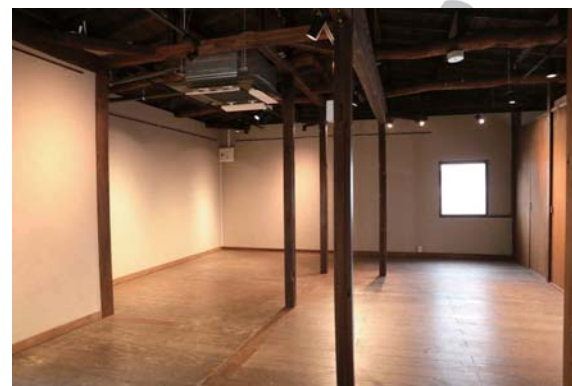

2F レンタルスペース

OPEN 10:00 CLOSE 19:00 (業態によりご相談)

クリエイターの展示活動をお手伝いするレンタルスペース。
ギャラリーやイベント、ワークショップに短期レンタル頂けます。

古民家ならではのノスタルジックで味わい深い空間と、
外の日差しや風が心地よいカウンター付きバルコニーをセット。