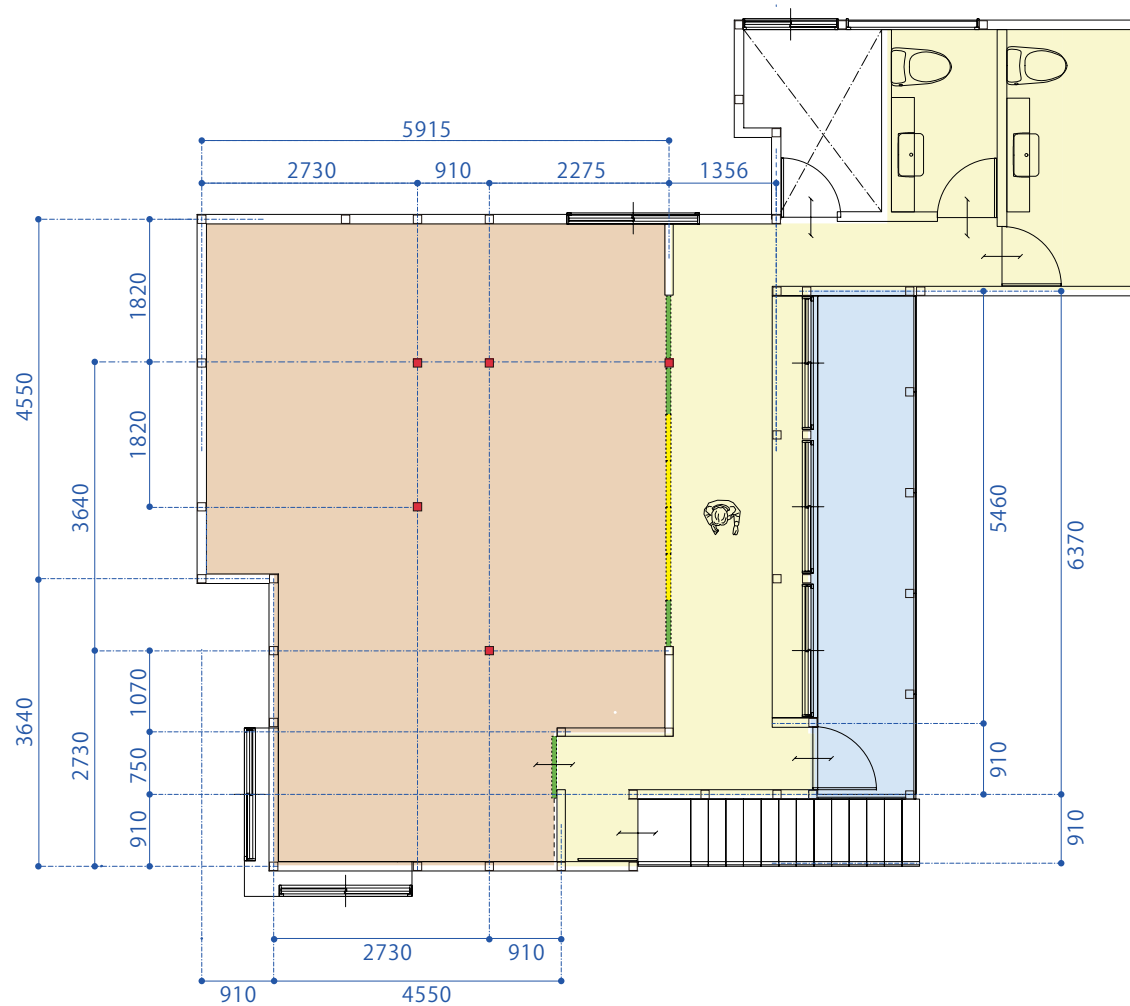

トイレ (1F カフェ店舗と共用)

活用事例

2F FLOOR PLAN

《スペック》

- 面積 : 室内約 62 m² / バルコニー 約 9 m² 壁
- 面全長 : 7 ~ 8m
- 天井高 : 2.3m (梁下) ~ 最長 3.5m
- エアコン : あり
- トイレ : あり (男女別) ※1F 店舗と共用
- 照明 : あり (ライティングダクト スポットライト)
電球色 37 灯・昼白色 25 灯 脱着可
- 電気容量 : 60A
- WIFI : あり
- 給湯設備 : なし
- 展示方法 : ピクチャーレール有り
(ピン・テープでの壁・柱等への直付け禁止)
- 音響設備 : スピーカー (Bluetooth)
プロジェクター (有線)
- 什器 : テーブル (160cm×75cm) 6 台
ベンチ① (2 ~ 3 名用) 2 脚
ベンチ② (1.8m 折畳み式) 6 脚
イス 13 脚
姿見 2 台
ハンガーラック (H1.6m×W1.2m) 6 台