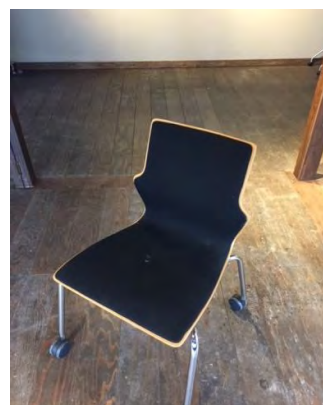

裏参道ガーデン 2F 備品リスト (2)

<椅子>

木製いす×4、パイプいす(白)×4、(緑)×2、スタッキング(白)×2、(黒)×1