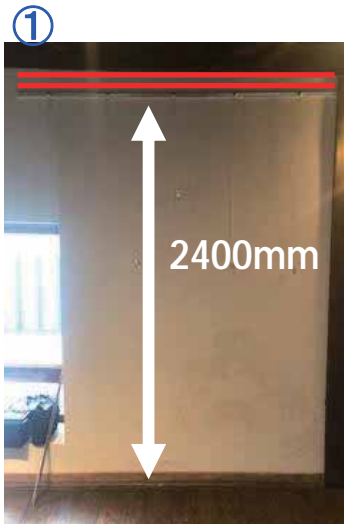

トイレ (1F カフェ店舗と共用)

活用事例

2F FLOOR PLAN

《スペック》

- 面積 : 室内約 62 m² / バルコニー 約 9 m² 壁
- 面全長 : 7 ~ 8m
- 天井高 : 2.3m (梁下) ~ 最長 3.5m
- エアコン : あり
- トイレ : あり (男女別) ※1F 店舗と共用
- 照明 : あり (ライティングダクト スポットライト)
電球色 37 灯・昼白色 25 灯 脱着可
- 電気容量 : 60A
- WIFI : あり
- 給湯設備 : なし
- 展示方法 : ピクチャーレール有り
(ピン・テープでの壁・柱等への直付け禁止)
- 音響設備 : スピーカー (Bluetooth)
プロジェクター (有線)
- 什器 : テーブル (160cm×75cm) 6 台
ベンチ① (2 ~ 3 名用) 2 脚
ベンチ② (1.8m 折畳み式) 6 脚
イス 13 脚
姿見 2 台
ハンガーラック (H1.6m×W1.2m) 6 台

詳細は「備品類」ページをご覧ください。

ピクチャーレールについて ※ピンのご利用はお控えください※

壁面への作品展示用に、ピクチャーレールを設置しております。

ワイヤー：43本（長さ：1000mm）

レール：  フック30個（天井～レールの高さ：2400mm）

 フック13個（天井～レールの高さ：2330mm）

フィッティングスペースについて

フィッティングスペースは、
■黄色内に設けてください。