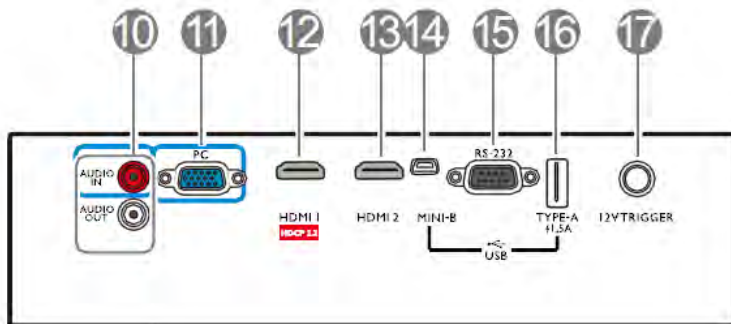

<椅子>

木製いす×4、パイプいす(白)×4、(緑)×2、スタッキング(白)×2、(黒)×1

<音響機器>

スピーカー (Bluetooth対応) 1台

※木製ベンチ②の中に保管してあります※

プロジェクター 1台

※スペックは次ページ参照ください※
※保管場所は使用時のみお問合せください※

裏参道ガーデン 2F 備品リスト (3)

- ⑩ オーディオ入力ジャック／オーディオ出力ジャック
- ⑪ RGB (PC) 信号入力ジャック
- ⑫ HDMI入力ポート (バージョン2.0a)
- ⑬ HDMI入力ポート (バージョン1.4a)
- ⑭ USB Mini-Bポート (ファームウェアのアップグレード)
- ⑮ RS-232制御ポート
PCまたはホームシアター制御／オートメーションシステムとのインターフェイス
- ⑯ USB Type-Aポート
- ⑰ 12V DC 出力端子
電動スクリーンやライトコントロールなどの電子デバイス