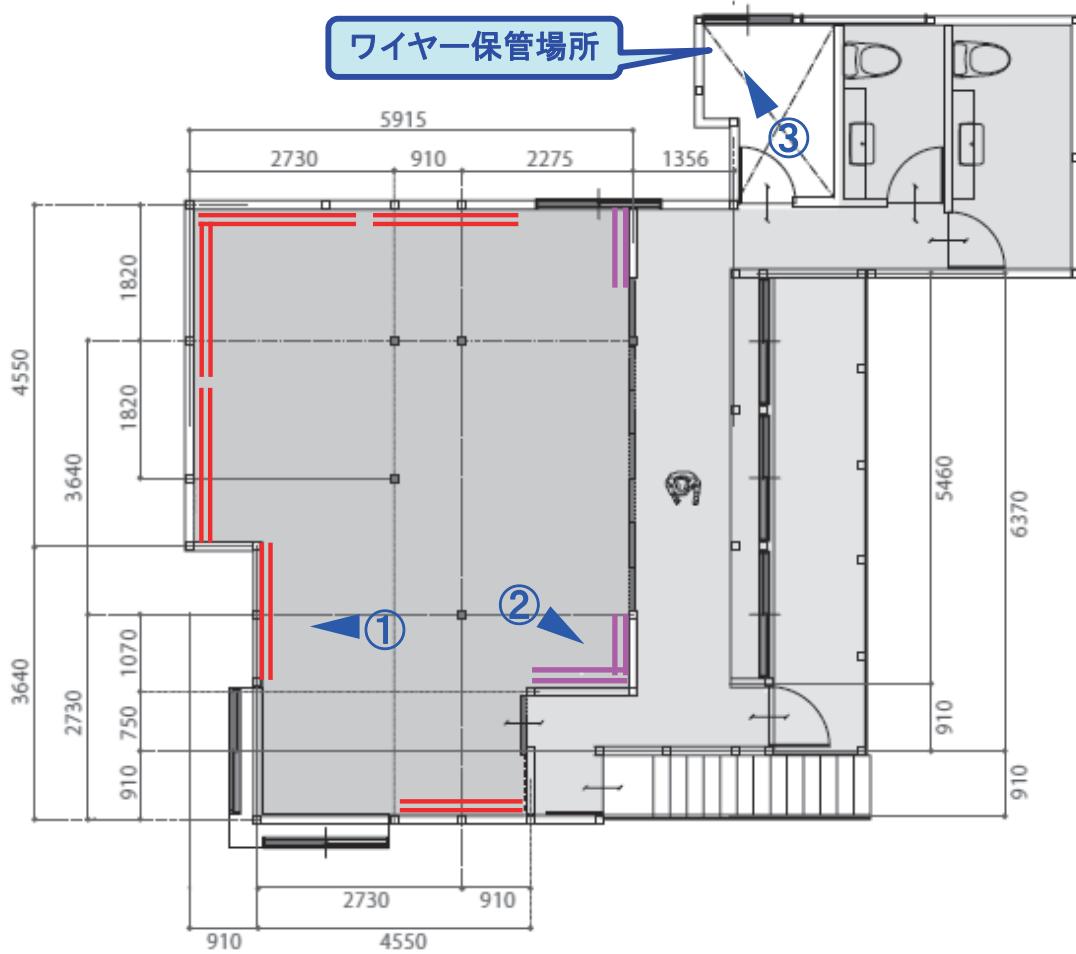

トイレ (1F カフェ店舗と共用)

活用事例

2F FLOOR PLAN

《スペック》

- 面積 : 室内約 62 m² / バルコニー 約 9 m² 壁
- 面全長 : 7 ~ 8m
- 天井高 : 2.3m (梁下) ~ 最長 3.5m
- エアコン : あり
- トイレ : あり (男女別) ※1F 店舗と共用
- 照明 : あり (ライティングダクト スポットライト)
電球色 37 灯・昼白色 25 灯 脱着可
- 電気容量 : 60A
- WIFI : あり
- 給湯設備 : なし
- 展示方法 : ピクチャーレール有り
(ピン・テープでの壁・柱等への直付け禁止)
- 音響設備 : スピーカー (Bluetooth)
プロジェクター (有線)
- 什器 : テーブル (160cm×75cm) 6 台
ベンチ① (2 ~ 3 名用) 2 脚
ベンチ② (1.8m 折畳み式) 6 脚
イス 13 脚
姿見 2 台
ハンガーラック (H1.6m×W1.2m) 6 台

詳細は「備品類」ページをご覧ください。

ピクチャーレールについて ※ピンのご利用はお控えください※

壁面への作品展示用に、ピクチャーレールを設置しております。

ワイヤー：43本（長さ：1000mm）

レール：  フック30個（天井～レールの高さ：2400mm）

 フック13個（天井～レールの高さ：2330mm）

フィッティングスペースについて

フィッティングスペースは、
■黄色内に設けてください。