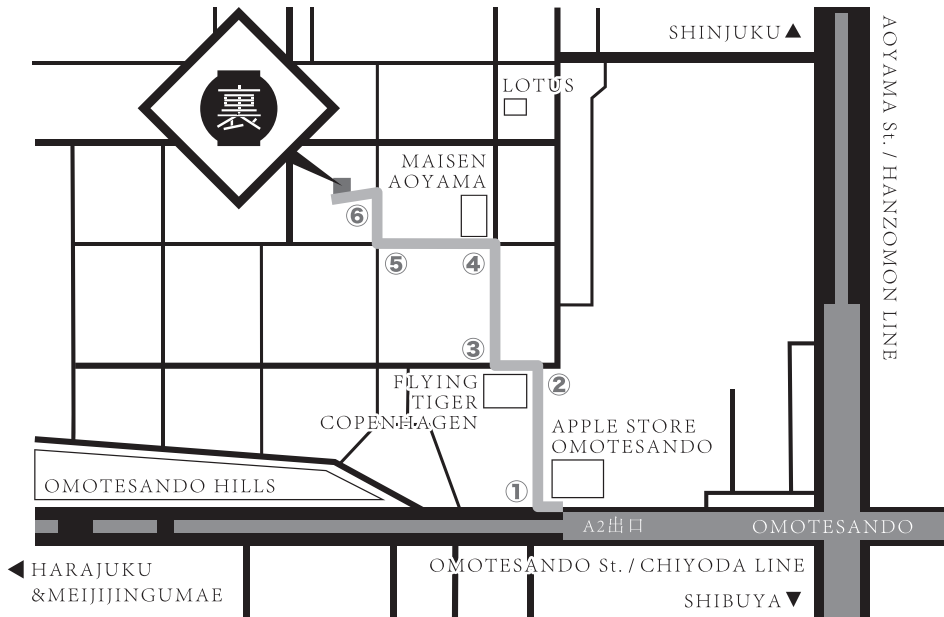

表参道のまさに“裏路地”に佇む [裏参道ガーデン]

ちょっぴり分かりにくい場所ですが…

そんな道中の散策もお楽しみのひとつに、是非お足をお運び頂ければ幸いです。

東京都渋谷区神宮前4-15-2

- ① 表参道駅のA2出口より、APPLE STORE表参道と伊藤病院の間を直進
- ② FLYNG TIGER COPENHAGENを左折
- ③ ひとつめの角を右折し直進
- ④ とんかつまい泉を左折
- ⑤ ひとつ目の角を右折
- ⑥ 空き地の路地を左折

<http://www.urasando-garden.jp>

裏参道
ガーデン

CONCEPT

日本の食と文化を五感で楽しむ処。

裏参道ならではのちょっとクリエイティブな

日本の食と文化があつまる処。

ここでしか出会えない日本の今の

「美味しい」、「カッコイイ」、「楽しい」が